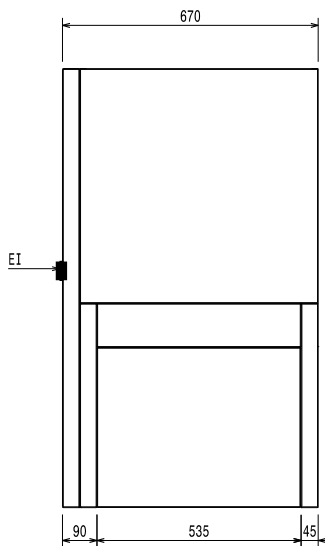

EI = Connessione elettrica
EO = Presea elettrica