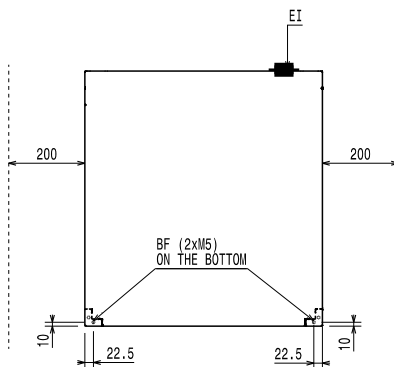

Alto

Elettrico

Tensione di alimentazione:

504350 (ETHDE1)

380-415 V/3N ph/50/60 Hz

Potenza standard installata:

8.5 kW

Informazioni chiave

Nr. di cicli:

2

Durata ciclo - Alta
produttività*:

130 sec.

Nr. di cicli

2

Produttività, cesti/h (ciclo 1,
ciclo 2)

28/21

Durata ciclo, sec (ciclo 1,
ciclo 2)

130/175

Sostenibilità

Livello di rumorosità:

<62 dBA

Tipo di imballo

Box on pallet

Lavaggio Stoviglie
HeroDry Zona di asciugatura indipendente per lavastoviglie

L'azienda si riserva il diritto di apportare modifiche ai prodotti senza preavviso

2024.11.06