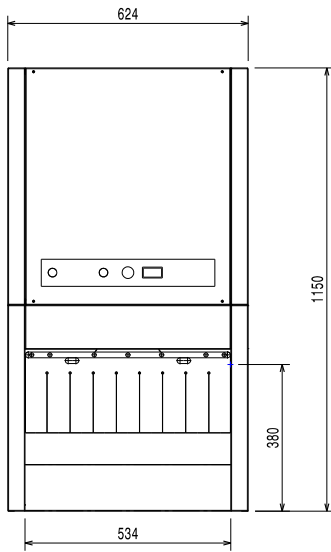

Electrolux
PROFESSIONAL

Lavaggio Stoviglie HeroDry Zona di asciugatura indipendente per lavastoviglie

Fronte

Lato